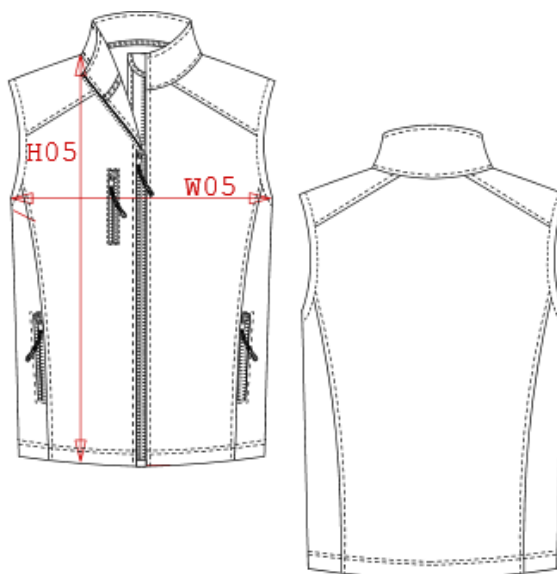

KARIBAN

REFERENCE : K403

SIZES : S_M_L_XL_XXL_3XL_4XL

COMPOSITION :

Fabric 1 : Softshell Polyester / Elastane woven 95/5 - 300 95% polyester / 5%elastane

WEIGHT :

Fabric 1 : 300 gsm

FABRIC CONSTRUCTION AND FINISHING :

3 layers bonded (outer: 95%polyester 5%elastane / performance membrane / inner: microfleece polar) BR: 3000gsm/24h / WP: 8000mm

ARTICLE WEIGHT :

400 gr/pc

DESCRIPTION	
Français :	Bodywarmer homme softshell
English :	Soft shell bodywarmer
Nederlands :	Heren bodywarmer soft shell
Deutsch :	Herren soft shell bodywarmer
Español :	Chaleco softshell para hombre
Italiano :	Bodywarmer uomo softshell
Português :	Colete softshell de homem

COLORS	PANTONE SERIGRAPHIE
Black	Black
Navy	296C
Red	200C
White	White
Aqua blue	7690C
Titanium	7540C
Marl grey	-
Fluorescent yellow	-
Fluorescent orange	-

MEASUREMENT							
Description	S	M	L	XL	2XL	3XL	4XL
W05 1/2 largeur poitrine avec zip / 1/2 chest width with zipper	52,40	55,40	58,40	61,40	65,40	69,40	73,40
H05 Hauteur totale devant / Front total height	72	74	76	78	80,75	83,50	86,25

CARE LABEL				

PACKING	
Box	10 pcs / box S => L:57cm W:37.5cm H:15cm GW:6.00kg NW:4.50kg M => L:57cm W:37.5cm H:15cm GW:6.00kg NW:4.50kg L => L:57cm W:37.5cm H:15cm GW:6.00kg NW:4.50kg XL => L:64cm W:40.5cm H:15cm GW:7.00kg NW:5.50kg XXL => L:64cm W:40.5cm H:15cm GW:7.00kg NW:5.50kg 3XL => L:70cm W:43cm H:15cm GW:7.50kg NW:6.00kg 4XL => L:70cm W:43cm H:15cm GW:7.50kg NW:6.00kg