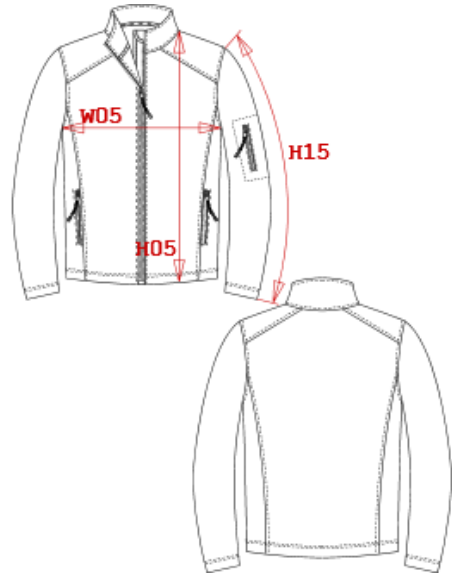

KARIBAN

REFERENCE : K401

SIZES : S_M_L_XL_XXL_3XL_4XL

COMPOSITION :

Fabric 1 : Softshell Polyester / Elastane woven 95/5 - 300 95% polyester / 5%elastane

WEIGHT :

Fabric 1 : 300 gsm

FABRIC CONSTRUCTION AND FINISHING :

3 layers bonded (outer: 95%polyester 5%elastane / performance membrane / inner: microfleece polar) BR: 3000gsm/24h / WP: 8000mm

ARTICLE WEIGHT :

712 gr/pc

DESCRIPTION	
Français : Veste homme softshell	
English : Soft shell jacket	
Nederlands : Heren soft shell	
Deutsch : Herren soft shell jacke	
Español : Chaqueta softshell para hombre	
Italiano : Giubbotto uomo softshell	
Português : Blusão softshell de homem	

COLORS	PANTONE SERIGRAPHIE
Black	Black
Navy	296C
Red	200C
Dark chocolate	Black 4C
White	White
Aqua blue	7690C
Titanium	7540C
Marl grey	-
Fluorescent yellow	-
Fluorescent orange	-

MEASUREMENT							
Description	S	M	L	XL	2XL	3XL	4XL
W05 1/2 largeur poitrine avec zip / 1/2 chest width with zipper	53,50	56,50	59,50	62,50	65,50	69,50	73,50
H05 Hauteur totale devant / Front total height	72,15	74,15	76,15	78,15	80,15	82,90	85,65
H15 Longueur dessus de manche / Sleeve length	64,10	66,10	68,10	70,10	72,10	74,75	77,50

CARE LABEL				

PACKING	
Box	10 pcs / box S => L:57cm W:37.5cm H:19cm GW:8.5kg NW:7kg M => L:57cm W:37.5cm H:19cm GW:8.5kg NW:7kg L => L:57cm W:37.5cm H:19cm GW:8.5kg NW:7kg XL =>L:64cm W:37.5cm H:19cm GW:9.50kg NW:8.00kg XXL =>L:64cm W:37.5cm H:19cm GW:9.50kg NW:8.00kg 3XL =>L:68cm W:45cm H:19cm GW:10kg NW:8.5kg 4XL =>L:70cm W:43cm H:19cm GW:10.5kg NW:9kg