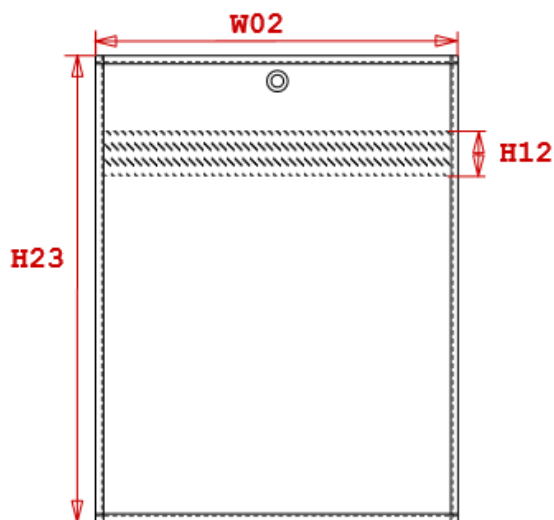

PROACT.®

REFERENCE : PA571

SIZES : U

COMPOSITION :

Main fabric : Terry 450 100%cotton

WEIGHT :

Main fabric : 450 gsm

ARTICLE WEIGHT :

76 gr/pc

DESCRIPTION	
Français :	Serviette de golf
English :	Golf towel with central hook
Nederlands :	Golfhanddoek met rijgkat in het midden
Deutsch :	Golf tuch
Español :	Toalla de golf
Italiano :	Piegato tre volte con anello centrale
Português :	Toalha de golfe

COLORS	PANTONE SERIGRAPHIE
White	White
Forest green	5605C
Navy	534C

MEASUREMENT	
Description	U
H23 Longueur serviette / Towel length	50
W02 Largeur serviette / Towel width	30
H12 Hauteur linteau / Border height	3,50

CARE LABEL				

PACKING	
Box	150 pcs / box U => L:40cm W:60cm H:40cm GW:13.5kg NW:12.5kg