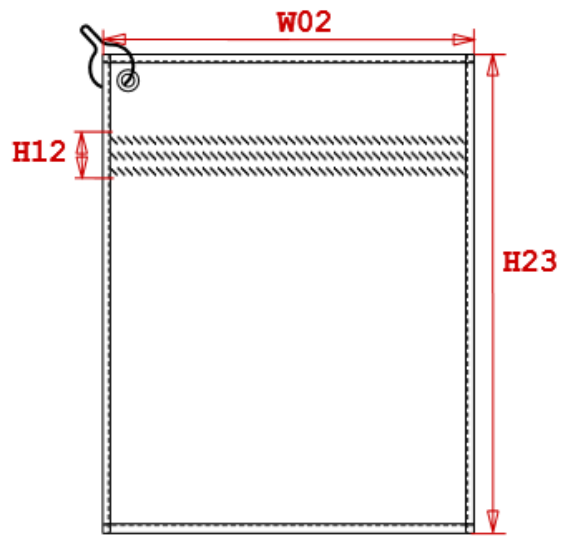

# PROACT.®

**REFERENCE :** PA570

**SIZES :** U

**COMPOSITION :**

Main fabric : Terry 450 100%cotton

**WEIGHT :**

Main fabric : 450 gsm

**ARTICLE WEIGHT :**

80 gr/pc

DESCRIPTION	COLORS	PANTONE SERIGRAPHIE
<b>Français :</b> Serviette de golf	White	White
<b>English :</b> Golf towel with side hook	Forest green	5605C
<b>Nederlands :</b> Golfhanddoek	Mastic	2310C
<b>Deutsch :</b> Golf tuch	Navy	534C
<b>Español :</b> Toalla de golf	Red	1795C
<b>Italiano :</b> Asciugamano da golf con anello laterale	Bordeaux	506C
<b>Português :</b> Toalha de golfe	Black	Black

MEASUREMENT	
Description	U
H23 Longueur serviette / Towel length	50
W02 Largeur serviette / Towel width	30
H12 Hauteur linteau / Border height	3,50

CARE LABEL				

PACKING	
Box	150 pcs / box U => L:40cm W:60cm H:40cm GW:13.5kg NW:12.5kg