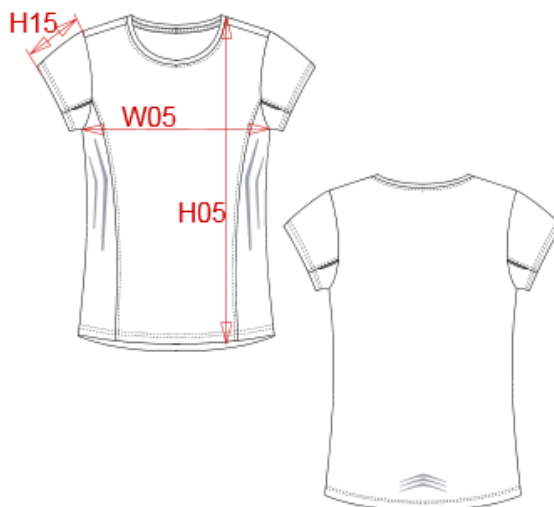

PROACT.®

REFERENCE : PA466

SIZES : XS_S_M_L_XL_XXL

COMPOSITION :

Main fabric : Polyester / Polyester Top cool rib 1x1 50/50 - 145

For front body and sleeve 100%polyester

Mesh : Polyester mesh - 155 For back body 100%polyester

Main fabric : Polyester / Polyester Top cool rib 1x1 50/50 - 145

For contrasted inner neckline tape and sleeve binding 100% polyester

WEIGHT :

Main fabric : 145 gsm

Mesh : 155 gsm

Main fabric : 145 gsm

FABRIC CONSTRUCTION AND FINISHING :

Antibacterial

ARTICLE WEIGHT :

140gr/pc

DESCRIPTION	
Français :	T-shirt femme sport manches courtes bi-matiere
English :	Ladies' short sleeve sports T-shirt
Nederlands :	Dames sportshirt
Deutsch :	Damen kurzarm sport-T-shirt aus zwei verschiedenen materialien
Español :	Camiseta de manga corta para mujer
Italiano :	T-shirt donna sport maniche corte
Português :	T-shirt de desporto de senhora

COLORS	PANTONE SERIGRAPHIE
Black / Silver	Black / 2331C
White / Silver	White / 2331C
Lime / Silver	367C / 2331C

MEASUREMENT							
Description	XS	S	M	L	XL	XXL	
H05 Hauteur totale / Total height	62,50	64	65,50	67	68,50	70,75	
W05 1/2 largeur poitrine / 1/2 chest width	43	45	47	49	51	54	
H15 Longueur manche / Sleeve length	13	13,75	14,50	15,25	16	17	

CARE LABEL				

PACKING	
Box	25 pcs / box XS => L:48cm W:35cm H:13cm GW:3.80kg NW:2.70kg S => L:48cm W:35cm H:13cm GW:4.00kg NW:2.90kg M => L:52cm W:36cm H:13cm GW:4.30kg NW:3.10kg L => L:52cm W:36cm H:13cm GW:4.50kg NW:3.30kg XL => L:55cm W:38cm H:13cm GW:4.80kg NW:3.30kg XXL => L:55cm W:38cm H:13cm GW:5.00kg NW:3.70kg