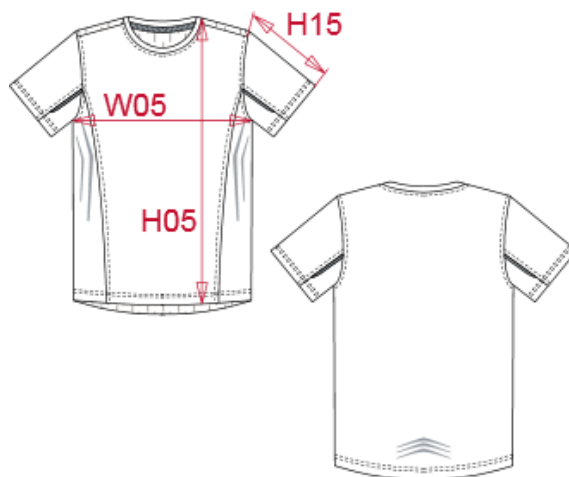

PROACT.®

REFERENCE : PA465

SIZES : XS_S_M_L_XL_XXL_3XL_4XL

COMPOSITION :

Main fabric : Polyester / Polyester Top cool rib 1x1 50/50 - 145

For front body and sleeve 100%polyester

Mesh : Polyester mesh - 155 For back body 100%polyester

Main fabric : Polyester / Polyester Top cool rib 1x1 50/50 - 145

For contrasted inner neckline tape and sleeve binding 100% polyester

WEIGHT :

Main fabric : 145 gsm

Mesh : 155 gsm

Main fabric : 145 gsm

FABRIC CONSTRUCTION AND FINISHING :

Antibacterial

ARTICLE WEIGHT :

140gr/pc

DESCRIPTION	
Français :	T-shirt homme sport manches courtes bi-matiere
English :	Men's short sleeve sports T-shirt
Nederlands :	Heren sportshirt
Deutsch :	Herren kurzarm sport-T-shirt aus zwei verschiedenen materialien
Español :	Camiseta de manga corta
Italiano :	T-shirt uomo sport maniche corte
Português :	T-shirt manga curta de desporto

COLORS	PANTONE SERIGRAPHIE
Black / Silver	Black / 2331C
White / Silver	White / 2331C
Lime / Silver	367C / 2331C

MEASUREMENT									
Description	XS	S	M	L	XL	XXL	3XL	4XL	
H05 Hauteur totale / Total height	66,50	68,50	70,50	72,50	74,50	76,50	78,50	81,25	
W05 1/2 largeur poitrine / 1/2 chest width	44	47	50	53	56	59	62	66	
H15 Longueur manche / Sleeve length	19,50	20,50	21,50	22,50	23,50	24,50	25,50	26,75	

CARE LABEL				

PACKING	
Box	25 pcs / box XS-S => L:48cm W:35cm H:13cm GW:5.00kg NW:3.80kg M-L => L:52cm W:36cm H:13cm GW:5.50kg NW:4.30kg XL-XXL => L:55cm W:38cm H:13cm GW:6.20kg NW:5.00kg 3XL-4XL => L:69cm W:43cm H:13cm GW:7.00kg NW:5.70kg