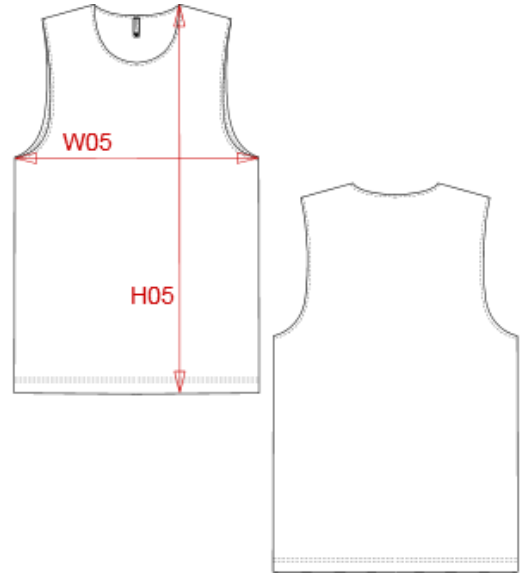

PROACT.

REFERENCE : PA464

SIZES : XS_S_M_L_XL_XXL_3XL_4XL

COMPOSITION :

Main fabric : Polyester birdeyes 140 Face A 100%polyester
Main fabric : Polyester birdeyes 140 Face B 100%polyester

WEIGHT :

Main fabric : 140 gsm
Main fabric : 140 gsm

ARTICLE WEIGHT :

218 gr/pc

DESCRIPTION	
Français : MAILLOT RÉVERSIBLE BASKET-BALL UNISEXE	
English : Unisex reversible vest	
Nederlands : Unisex omkeerbaar sportshirt	
Deutsch : UNISEX WENDBARES SHIRT	
Español : Camiseta sin mangas reversible unisex	
Italiano : MAGLIA BASKET REVERSIBILE UNISEX	
Português : T-shirt de basquetebol reversível	

COLORS	PANTONE SERIGRAPHIE
Sporty royal blue / White	300C / White
Dark kelly green / White	7726C / White
Sporty red / White	186C / White
Black / White	Black / White

MEASUREMENT										
Description	XS	S	M	L	XL	XXL	3XL	4XL		
W05 1/2 largeur poitrine / 1/2 chest width	48	51	54	57	60	63	66	70		
H05 Hauteur totale / Total height	72,50	74,50	76,50	78,50	80,50	82,50	84,50	87,30		

CARE LABEL				

PACKING	
Box	25 pcs / box XS-L => L:54cm W:42cm H:15cm GW:5.00kg NW:4.00kg XL-4XL => L:68cm W:48cm H:15cm GW:6.00kg NW:5.00kg