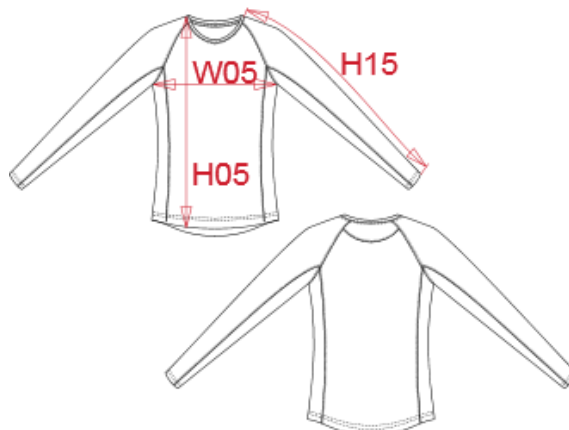

PROACT.®

REFERENCE : PA444

SIZES : XS_S_M_L_XL

COMPOSITION :

Main fabric : Polyester birdeyes 140 100%polyester

WEIGHT :

Main fabric : 140 gsm

FABRIC CONSTRUCTION AND FINISHING :

Quick dry fabric

ARTICLE WEIGHT :

150gr/pc

DESCRIPTION	
Français :	T-shirt sport manches longues femme
English :	Ladies' long sleeve sports t-shirt
Nederlands :	
Deutsch :	DAMEN BASIC SPORT FUNKTIONS-SHIRT LANGARM
Español :	CAMISETA DEPORTIVA DE MANGA LARGA PARA MUJER
Italiano :	T-SHIRT DONNA MANICHE LUNGHE
Português :	T-shirt de senhora de desporto de manga comprida

COLORS	PANTONE SERIGRAPHIE
Lime	367C
Aqua blue	7690C
Fluorescent yellow	380C
Fluorescent orange	-
Fluorescent pink	-
Navy	296C

MEASUREMENT						
Description	XS	S	M	L	XL	
H05 Hauteur totale dvt / Front total height	63,50	65	66,50	68	70,25	
W05 1/2 largeur poitrine/1/2 chest width	42	44	46	48	51	
H15 Longueur dessus de manche +épaule / Outtter sleeve length + shoulder	68,25	69,75	71,25	72,75	74,75	

CARE LABEL				

PACKING	
Box	25 pcs / box XS => L:45cm W:34cm H:13cm GW:4.10kg NW:3.10kg S-M => L:54cm W:37cm H:13cm GW:4.60kg NW:3.50kg L-XL => L:54cm W:40cm H:13cm GW:6.00kg NW:4.70kg