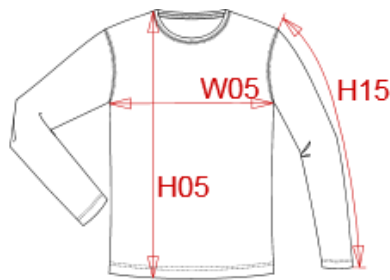

PROACT.®

REFERENCE : PA443

SIZES : XS_S_M_L_XL_XXL

COMPOSITION :

Main fabric : Polyester birdeyes 140 For body and collar 100% polyester

WEIGHT :

Main fabric : 140 gsm

FABRIC CONSTRUCTION AND FINISHING :

Quick dry fabric

ARTICLE WEIGHT :

160gr/pc

DESCRIPTION	
Français :	T-shirt homme manches longues
English :	Long sleeve sport T-shirt
Nederlands :	Heren T-shirt met lange mouwen
Deutsch :	Herren langarm-shirt
Español :	Camiseta de manga larga
Italiano :	T-shirt uomo maniche lunghe
Português :	T-shirt de desporto de manga comprida

COLORS	PANTONE SERIGRAPHIE
White	White
Red	200C
Navy	296C
Black	Black
Lime	367C
Aqua blue	7690C
Fluorescent yellow	-
Fluorescent orange	-

MEASUREMENT						
Description	XS	S	M	L	XL	XXL
H05 Hauteur totale du point épaule / Total height from shoulder point	66,75	68,75	70,75	72,75	74,75	77,50
W05 1/2 largeur poitrine / 1/2 chest width	45	48	51	54	57	61
H15 Longueur manche / Sleeve length	59	61	63	65	67	69,25

CARE LABEL				

PACKING	
Box	25 pcs / box XS => L:50cm W:34cm H:13cm GW:4.10kg NW:3.10kg S-M => L:54cm W:37cm H:13cm GW:4.70kg NW:3.60kg L-XL => L:60cm W:40cm H:13cm GW:5.40kg NW:4.20kg XXL => L:63cm W:41cm H:13cm GW:6.60kg NW:5.30kg