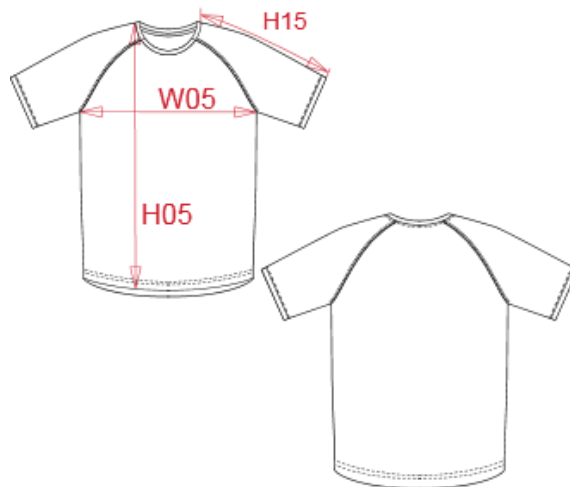

PROACT.®

REFERENCE : PA406

SIZES : XS_S_M_L_XL_XXL_3XL

COMPOSITION :

Main fabric : Polyester interlock - 150 100%polyester
 Main fabric : Polyester interlock - 150 For contrasted front part of collar and sleeve bottom 100%polyester

WEIGHT :

Main fabric : 150gsm
 Main fabric : 150 gsm

ARTICLE WEIGHT :

150 gr/pc

DESCRIPTION	
Français :	T-shirt performance
English :	Performance t-shirt
Nederlands :	Sport-t-shirt
Deutsch :	Performance T-Shirt
Español :	Camiseta performance
Italiano :	T-shirt performance
Português :	T-shirt Performance

COLORS	PANTONE SERIGRAPHIE
D. grey heather / Tropical blue	- / 7703C
White / Fine grey	White / Cool gray 7C
Navy heather / Fluo. yellow	- / -

MEASUREMENT							
Description	XS	S	M	L	XL	XXL	3XL
H05 Hauteur totale / Total height	68,50	70,50	72,50	74,50	76,50	78,50	81,25
W05 1/2 largeur poitrine / 1/2 chest width	45,50	48,50	51,50	54,50	57,50	60,50	64,50
H15 Longueur manche avec bande/ Sleeve length band included	29,50	31,50	33,50	35,50	37,50	39,50	42

CARE LABEL				

PACKING	
Box	25 pcs / box XS-S => L:48cm W:35cm H:12cm GW:4.20kg NW:3.54kg M-L => L:54cm W:38cm H:12cm GW:4.90kg NW:4.12kg XL-XXL => L:60cm W:40cm H:12cm GW:5.54kg NW:4.69kg 3XL-4XL => L:60cm W:40cm H:17cm GW:6.00kg NW:5.10kg