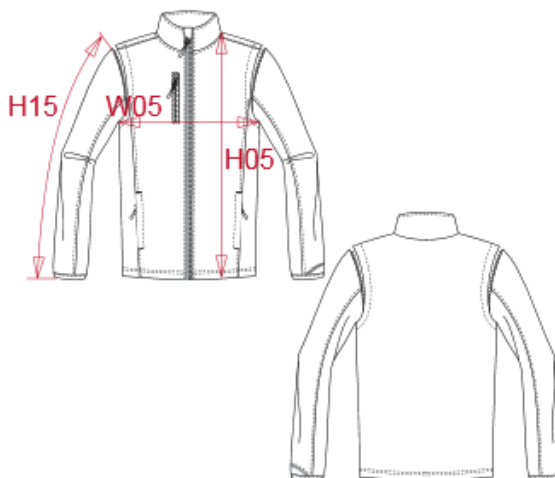

# PROACT.®

REFERENCE : PA323

SIZES : XS\_S\_M\_L\_XL\_XXL\_3XL\_4XL\_5XL

**COMPOSITION :**

Fabric 1 : Softshell Polyester / Elastane woven 95/5 - 300 95% polyester / 5%elastane

**WEIGHT :**

Fabric 1 : 300 gsm

**FABRIC CONSTRUCTION AND FINISHING :**

3 layers bonded (outer: 95%polyester 5%elastane / performance membrane / inner: microfleece polar) BR: 3000gsm/24h / WP: 8000mm

**ARTICLE WEIGHT :**

660gr/pc

DESCRIPTION	
<b>Français :</b> Veste softshell manches amovibles	
<b>English :</b> Detachable sleeve softshell jacket	
<b>Nederlands :</b>	
<b>Deutsch :</b> SOFSHELLJACKE MIT ABNEHMBAREN ÄRMELN	
<b>Español :</b> CHAQUETA SOFTSHELL CON MANGAS DESMONTABLES	
<b>Italiano :</b> GIACCA SOFTSHELL MANICHE STACCABILI	
<b>Português :</b> CASACO SOFTSHELL COM MANGAS AMOVÍVEIS	

COLORS	PANTONE SERIGRAPHIE
Black	Black
Navy	296C
Titanium	7540C

MEASUREMENT										
Description	XS	S	M	L	XL	XXL	3XL	4XL	5XL	
<b>H05</b> Hauteur totale / Total height	69,75	71,75	73,75	75,75	77,75	79,75	81,75	83,75	86,50	
<b>W05</b> 1/2 largeur poitrine / 1/2 chest width	50,50	53,50	56,50	59,50	62,50	65,50	68,50	71,50	75,50	
<b>H15</b> Longueur manche / Sleeve length	64,50	66,50	68,50	70,50	72,50	74,50	76,50	78,50	81,25	

CARE LABEL				

PACKING	
Box	10 pcs / box XS-M => L:54cm W:37cm H:20cm GW:6.95kg NW:6.00kg L-XXL=> L:64cm W:40cm H:20cm GW:8.10kg NW:6.90kg 3XL-5XL=> L:74cm W:44cm H:20cm GW:9.70kg NW:8.30kg