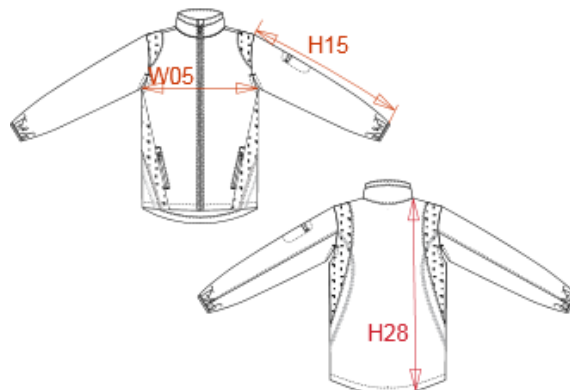

**WEIGHT :**

Main fabric : 70 gsm  
 Mesh : 125 gsm

**FABRIC CONSTRUCTION AND FINISHING :**

50D microfiber

**ARTICLE WEIGHT :**

220gr/pc

DESCRIPTION	
<b>Français :</b>	Coupe-vent homme
<b>English :</b>	Men's windbreaker
<b>Nederlands :</b>	Heren windbreaker
<b>Deutsch :</b>	Herren windbreaker
<b>Español :</b>	Cortaviento
<b>Italiano :</b>	Windbreaker uomo
<b>Português :</b>	Windbreaker

COLORS	PANTONE SERIGRAPHIE
Black	Black
Lime / Black	367C / Black
White / Dark grey	White / 432C

MEASUREMENT							
Description	XS	S	M	L	XL	XXL	3XL
<b>H28</b> Hauteur totale dos / Back total height	73,70	75,70	77,70	79,70	81,70	83,70	86,50
<b>W05</b> 1/2 largeur poitrine / 1/2 chest width	50	53	56	59	62	65	69
<b>H15</b> Longueur manche / Sleeve length	64,50	66,50	68,50	70,50	72,50	74,50	76,75

CARE LABEL				

PACKING	
Box	20 pcs / box XS-M => L:57cm W:37cm H:12cm GW:5.00kg NW:4.00kg L-3XL=> L:60cm W:40cm H:12cm GW:5.70kg NW:4.70kg