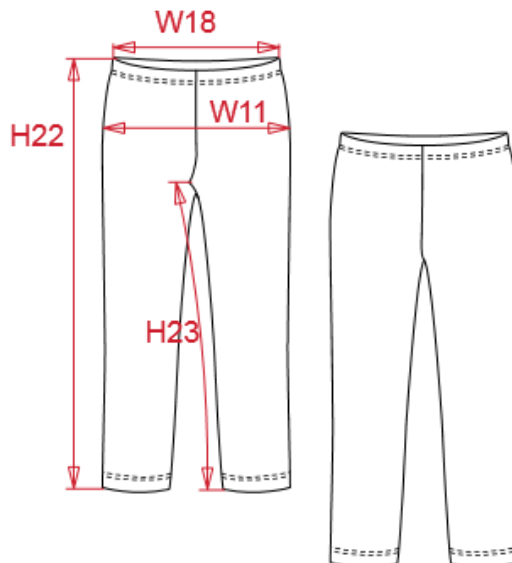

PROACT.®

REFERENCE : PA188

SIZES : XS_S_M_L_XL

COMPOSITION :

Main fabric : Cotton / Elastane single jersey 95/5 - 190 95% cotton / 5%elastane

WEIGHT :

Main fabric : 190 gsm

ARTICLE WEIGHT :

120 gr/pc

DESCRIPTION
Français : Legging femme
English : Ladies' leggings
Nederlands : Dameslegging
Deutsch : Damen-Legging
Español : Legging para mujer
Italiano : Legging donna
Português : Leggings senhora

COLORS	PANTONE SERIGRAPHIE
Black	Black

MEASUREMENT						
Description	XS	S	M	L	XL	
W18 1/2 taille élastiquée / 1/2 elasticated waist	30	32	34	36	39	
W11 1/2 bassin / 1/2 hip width	36	38	40	42	45	
H22 Longueur côté / Side length	84	85	86	87	88,50	
H23 Longueur entrejambe / Inside leg length	64,75	65,25	65,75	66,50	67	

CARE LABEL

PACKING	
Box	20 pcs / box XS-S => L:50cm W:39cm H:12cm GW:4.75kg NW:3.75kg M-L => L:50cm W:39cm H:12cm GW:5.40kg NW:4.30kg XL => L:50cm W:39cm H:12cm GW:5.55kg NW:4.4kg