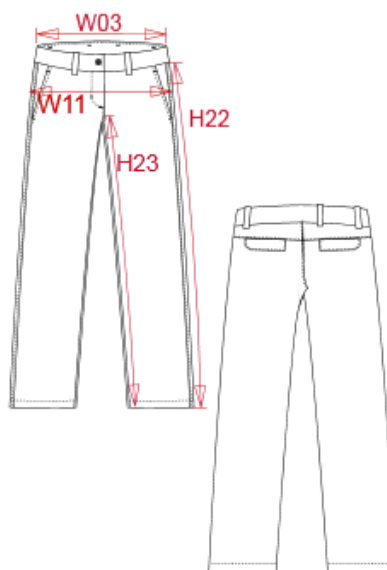

PROACT.®

REFERENCE : PA175

SIZES : 34_36_38_40_42_44_46

COMPOSITION :

Main fabric : Polyester / Elastane 96/4 - 160 Water repellent
96%polyester/4%elastane

WEIGHT :

Main fabric : 160 gsm

ARTICLE WEIGHT :

252 gr/pc

DESCRIPTION	
Français :	Pantalon golf femme
English :	Ladies' golf trousers
Nederlands :	Dames golf pantalon
Deutsch :	DAMEN GOLFHOSE
Español :	Pantalón golf para mujer
Italiano :	PANTALONI GOLF DONNA
Português :	Calças de golfe de senhora

COLORS	PANTONE SERIGRAPHIE
Black	Black
Dark navy	532C
Sporty grey	7545C
White	White

MEASUREMENT							
Description	34	36	38	40	42	44	46
W03 1/2 largeur taille au haut ceinture / 1/2 waist width top of waistband	35,50	37,50	39,50	41,50	43,50	45,50	47,50
W11 1/2 bassin / 1/2 hip width	44,30	46,30	48,30	50,30	52,30	54,30	56,30
H22 Longueur côté / Side length	99,40	100,10	100,90	101,60	102,40	103,20	103,90
H23 Longueur entrejambe / Inside leg length	81,50	81,75	82	82,25	82,50	82,75	83

CARE LABEL				

PACKING	
Box	20 pcs / box All sizes => L:58cm W:34cm H:17cm GW:7.00kg NW:6.00kg