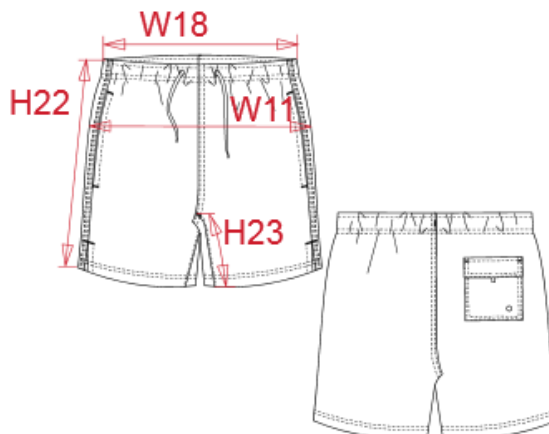

# PROACT.®

REFERENCE : PA168

SIZES : XS\_S\_M\_L\_XL\_XXL\_3XL

**COMPOSITION :**

Fabric : Polyamide 228T taslon - 105 100%polyamide  
 Mesh : Mesh 65 For inner briefs 100%polyester  
 Lining : Cotton woven - 110 For inner waistband, under flap, pocket inside

**WEIGHT :**

Fabric : 105 gsm  
 Mesh : 65 gsm  
 Lining : 110 gsm

**ARTICLE WEIGHT :**

174 gr/pc

DESCRIPTION	
<b>Français :</b>	Short de bain
<b>English :</b>	Swimming shorts
<b>Nederlands :</b>	Zwemshorts
<b>Deutsch :</b>	Badeshorts
<b>Español :</b>	Short de baño
<b>Italiano :</b>	Pantaloncino mare
<b>Português :</b>	Calções de banho

COLORS	PANTONE SERIGRAPHIE
Sporty navy	295C
Crush orange	7417C
Light turquoise	631C

MEASUREMENT							
Description	XS	S	M	L	XL	XXL	3XL
<b>W18</b> 1/2 taille élastiquée/ 1/2 elasticated waist	33	35	37	39	41	43	46
<b>W11</b> 1/2 bassin / 1/2 hip width	48	51	54	57	60	63	67
<b>H23</b> Longueur entrejambe / Inside leg length	11,25	12	12,75	13,50	14,25	15	15,75
<b>H22</b> Longueur côté / Side length	36,20	37,70	39,20	40,70	42,20	43,70	45,45

CARE LABEL				

PACKING	
Box	25 pcs / box XS => L:60cm W:40cm H:15cm GW:5.40kg NW:3.80kg S => L:60cm W:40cm H:15cm GW:5.50kg NW:3.90kg M => L:60cm W:40cm H:15cm GW:5.70kg NW:4.10kg L => L:60cm W:40cm H:15cm GW:5.90kg NW:4.30kg XL => L:60cm W:40cm H:15cm GW:6.20kg NW:4.60kg XXL => L:60cm W:40cm H:15cm GW:6.50kg NW:4.90kg 3XL => L:60cm W:40cm H:15cm GW:6.70kg NW:5.10kg