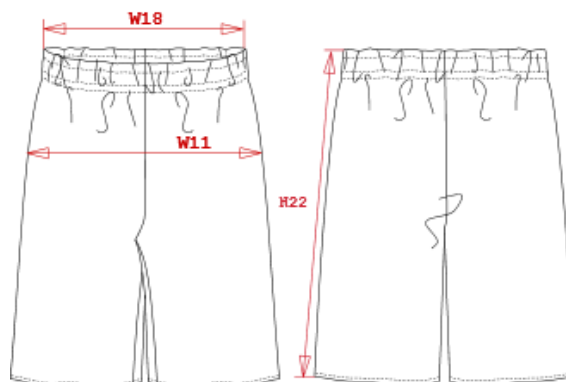

PROACT.®

REFERENCE : PA162

SIZES : XS_S_M_L_XL_XXL_3XL_4XL

COMPOSITION :

Main fabric : Polyester birdeyes 140 100%polyester

Main fabric : Polyester birdeyes 140 100%polyester

WEIGHT :

Main fabric : 140 gsm

Main fabric : 140 gsm

FABRIC CONSTRUCTION AND FINISHING :

Quick dry fabric

ARTICLE WEIGHT :

256 gr/pc

DESCRIPTION	
Français : SHORT RÉVERSIBLE BASKET-BALL UNISEXE	
English : Unisex reversible basketball shorts	
Nederlands : Omkeerbare unisex basketbalshorts	
Deutsch : REVERSIBLER UNISEX BASKETBALL SHORT	
Español : Short reversible basketball unisex	
Italiano : PANTALONCINO BASKET REVERSIBILE UNISEX	
Português : Calção de basquetebol unisexo reversível	

COLORS	PANTONE SERIGRAPHIE
Sporty royal blue / White	300C / White
Sporty red / White	186C / White
Dark kelly green / White	7726C / White
Black / White	Black / White

MEASUREMENT										
Description	XS	S	M	L	XL	XXL	3XL	4XL		
W18 1/2 taille élastiquée / 1/2 elasticated waist	28	31	34	37	40	43	46	50		
W11 1/2 bassin / 1/2 hip width	50	53	56	59	62	65	68	72		
H22 Longueur côté ceinture comprise / Side length included waist	56,50	58	59,50	61	62,50	64	65,50	67,25		

CARE LABEL				

PACKING	
Box	25pcs / box XS-L => L:30cm W:25cm H:35cm GW:5.00kg NW:4.00kg XL-4XL => L:35cm W:30cm H:35cm GW:6.00kg NW:5.00kg