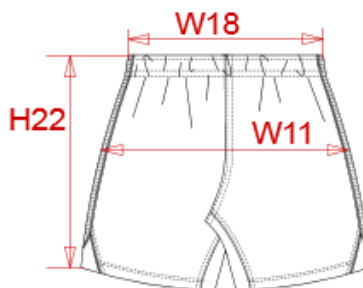

PROACT.®

REFERENCE : PA138

SIZES : XS_S_M_L_XL_XXL_3XL_4XL

COMPOSITION :

Main fabric : Polyester twill gabardine - 220 100%polyester
 Fabric 1 : Polyamide / Elastane Single jersey 88/12 - 235 For
 inside leg and side yokes 88%polyamide / 12%elastane

WEIGHT :

Main fabric : 220 gsm
 Fabric 1 : 235 gsm

FABRIC CONSTRUCTION AND FINISHING :

With softness to give silicon aspect

ARTICLE WEIGHT :

160 gr/pc

DESCRIPTION	
Français : SHORT RUGBY ÉLITE	
English : Adults rugby Elite shorts	
Nederlands : Elite rugby shorts	
Deutsch : ERWACHSENEN ELITE RUGBYSHORT	
Español : Short rugby Elite para adulto	
Italiano : PANTALONCINI RUGBY PER ADULTI	
Português : Calções de rugby Elite	

COLORS	PANTONE SERIGRAPHIE
White	White
Black	Black
Sporty red	186C
Dark royal blue	2146C

MEASUREMENT										
Description	XS	S	M	L	XL	XXL	3XL	4XL		
W18 1/2 taille élastiquée / 1/2 elasticated waist	34	35	37	38	41	44	47	51		
W11 1/2 bassin / 1/2 hip width	48	51	54	57	60	63	66	70		
H22 Longueur côté ceinture comprise / Side length included waist	32,25	33,50	34,75	36	37,25	38,50	39,75	41,25		

CARE LABEL				

PACKING	
Box	25 pcs / box S-M => L:35cm W:25cm H:20cm GW:9.00kg NW:8.00kg L => L:40cm W:30cm H:23cm GW:9.00kg NW:8.00kg XL-4XL => L:43cm W:30cm H:23cm GW:9.00kg NW:8.00kg