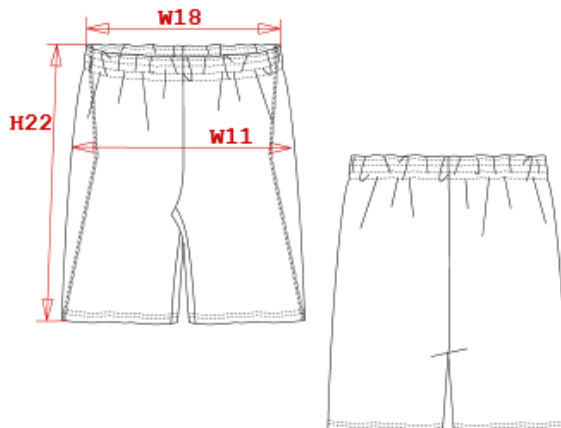

PROACT.®

REFERENCE : PA101

SIZES : XS_S_M_L_XL_XXL_3XL

COMPOSITION :

Main fabric : Polyester interlock - 140 100%polyester

WEIGHT :

Main fabric : 140 gsm

ARTICLE WEIGHT :

132gr/pc

DESCRIPTION								COLORS		PANTONE SERIGRAPHIE	
Français : Short de sport English : Sports shorts Nederlands : Sportshort Deutsch : Sport Short Español : Short de deporte Italiano : Pantaloncino da sport Português : Calção de desporto								Sporty red		186C	
								Sporty royal blue		300C	
								Sporty yellow		123C	
								Green		7740C	
								White		White	
								Black		Black	
								Sporty navy		295C	
								Sky blue		283C	
MEASUREMENT											
Description	XS	S	M	L	XL	XXL	3XL				
W18 1/2 taille élastiquée / 1/2 elasticated waist	32	34	36	38	41	45	49				
W11 1/2 bassin / 1/2 hip width	45,95	49	52,05	55,05	58,10	62,15	66,20				
H22 Longueur côté ceinture comprise / Side length included waist	46,25	47,60	49	50,35	51,70	53,30	54,90				
CARE LABEL											
PACKING											
Box	25 pcs / box XS-3XL => L:40cm W:35cm H:20cm GW:4kg NW:3kg										