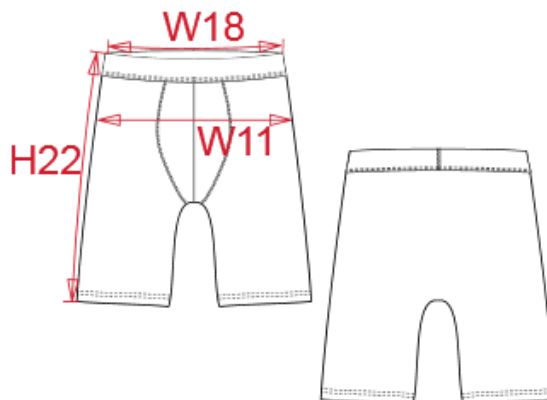

PROACT.®

REFERENCE : PA08

SIZES : 6/8_8/10_10/12_12/14

COMPOSITION :

Main fabric : Polyester / Elastane single jersey 90/10 - 160
90%polyester / 10%elastane

WEIGHT :

Main fabric : 160gsm

FABRIC CONSTRUCTION AND FINISHING :

Quick dry fabric

ARTICLE WEIGHT :

45 gr/pc

DESCRIPTION	
Français : SOUS-SHORT LONG SPORT ENFANT	
English : Kid's long base layer shorts	
Nederlands : Kinder thermo shorts	
Deutsch : LANGER SCHNELLTROCKNENDER KINDER UNTERSHORT	
Español : Boxer largo deportivo para niño	
Italiano : PANTALONCINO UNDERWEAR BAMBINO	
Português : Calção de criança justos e compridos	

COLORS	PANTONE SERIGRAPHIE
White	White
Sporty royal blue	300C
Sporty red	186C
Black	Black
Orange	1585C
Sky blue	283C
Green	7740C
Sporty navy	295C
Sporty yellow	123C

MEASUREMENT				
Description	6/8	8/10	10/12	12/14
W18 1/2 largeur taille élastique/ 1/2 elasticated waist width	28	30	32	34
W11 1/2 bassin / 1/2 hip width	30,80	33	35,40	37,80
H22 Longueur côté ceinture comprise / Side length waistband included	29,50	31	32,50	34

CARE LABEL	

PACKING	
Box	25 pcs / box All sizes => L:38cm W:20cm H:17cm GW:2.50kg NW:2.00kg