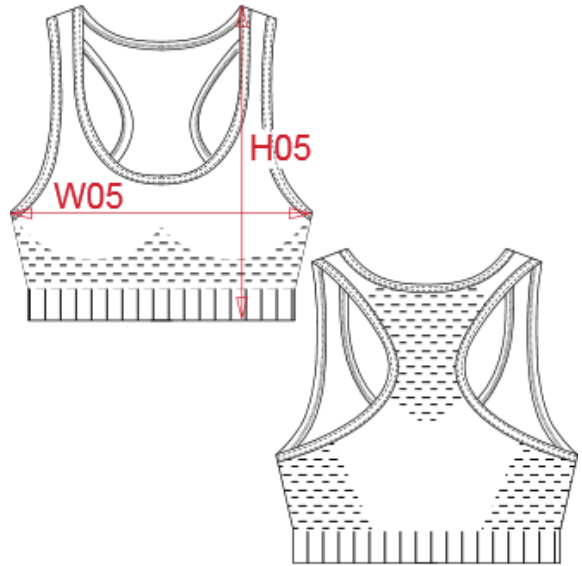

# PROACT.

®

REFERENCE : PA001

SIZES : XS/S\_M/L

COMPOSITION :

Fabric 1 : Polyamide / Elastane jersey 94/6 - 180 94%  
polyamide / 6%elastane

WEIGHT :

Fabric 1 : 180 gsm

ARTICLE WEIGHT :

61 gr/pc

DESCRIPTION	
<b>Français :</b>	Brassière sport sans couture
<b>English :</b>	Seamless sports bra
<b>Nederlands :</b>	Naadloze sportbeha
<b>Deutsch :</b>	Nahtloser Sport-BH
<b>Español :</b>	Sujetador de deporte sin costuras
<b>Italiano :</b>	Reggiseno sportivo senza cuciture
<b>Português :</b>	Soutien / Top de desporto sem costuras

COLORS	PANTONE SERIGRAPHIE
White / Storm grey	White / Cool gray 10C
Black / Storm grey	Black / Cool gray 10C
Storm grey / Fluo yellow	Cool gray 10C / -
Fluo pink / Storm grey	- / Cool gray 10C

MEASUREMENT								
Description	XS/S	M/L						
H05 Hauteur totale à plat/ Flat total height	28,50	31						
W05 1/2 largeur poitrine / 1/2 chest width	29,50	31,50						

CARE LABEL				

PACKING	
Box	50 pcs / box XS/S => L:60cm W:40cm H:20cm GW:4.10kg NW:2.90kg M/L => L:60cm W:40cm H:20cm GW:4.60kg NW:3.40kg