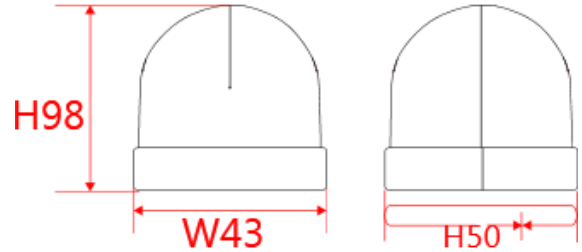

REFERENCE : KP877

SIZES : 51cm_55cm

COMPOSITION :

Main fabric : Polar fleece 200 100%polyester

ARTICLE WEIGHT :

35gr/pc

DESCRIPTION	
Français :	Bonnet polaire
English :	Fleece hat
Nederlands :	Polar muts
Deutsch :	Fleece Mütze
Español :	Gorro polar
Italiano :	Berretto in pile
Português :	Gorro polar

COLORS	PANTONE SERIGRAPHIE
Black	Black
Navy	296C
Dark grey	432C
Natural	Warm gray 1C
Red	200C
Royal blue	287C

MEASUREMENT					
Description	51cm	55cm			
H50 Tour de tête / Head measurement	51	55			
H98 Front hat height	19	19			
W43 1/2 largeur bas bonnet / 1/2 hat bottom width	25,50	27,50			

CARE LABEL				

PACKING	
Box	200 pcs / box 51cm => L:54cm W:54cm H:40cm GW:8.50kg NW:7.50kg 55cm => L:54cm W:54cm H:40cm GW:9.00kg NW:8.00kg