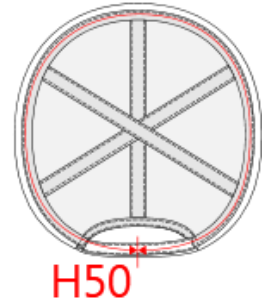

REFERENCE : KP607

SIZES : S/M_L/XL

COMPOSITION :

Main fabric : Viscose / Wool fabric 60/40 - 600 60%Viscose / 40%Wool

ARTICLE WEIGHT :

60 gr/pc

DESCRIPTION		COLORS	PANTONE SERIGRAPHIE
Français : Bonnet marin English : Sailor's beanie Nederlands : Zeemansmuts Deutsch : Matrosenmütze Español : Gorro marino Italiano : Berretto da marinaio Português : Gorro de marinheiro		Navy	296C
MEASUREMENT			
Description	S/M	L/XL	
H50 Tour de tête / Head measurement	57	59	
CARE LABEL			
PACKING			
Box	100 pcs / box Size => L:50cm W:27cm H:54cm GW:8,5Kg NW:6,5Kg		