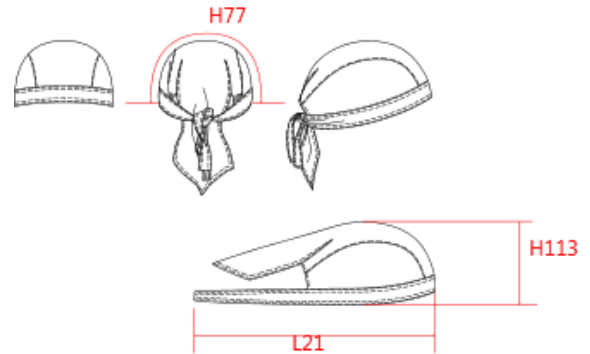

**REFERENCE :** KP151

**SIZES :** U

**COMPOSITION :**

Main fabric : 75D Birdeyes Cooldry Polyester · 140 100% Polyester

**FABRIC CONSTRUCTION AND FINISHING :**

Cooldry

**ARTICLE WEIGHT :**

20 gr/pc

COLORS	PANTONE SERIGRAPHIE
Black	Black
Lime	367C
Turquoise	3125C
White	White

MEASUREMENT	
Description	U
L21 1/2 Total length	41
H113 1/2 height on center part	17
H77 Longueur casquette côté à côté / Cap length from side to side	33

CARE LABEL				

PACKING	
Box	100 pcs / box Size => L:26cm W:25cm H:34cm GW:3Kg NW:2Kg