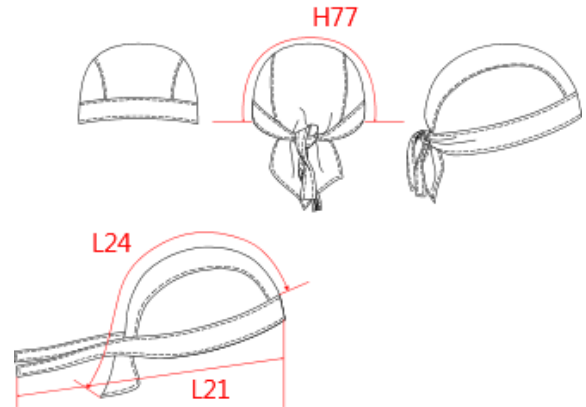

**REFERENCE :** KP150

**SIZES :** U

**COMPOSITION :**

Main fabric : Polyester woven - 100 100%polyester

**ARTICLE WEIGHT :**

15 gr/pc

DESCRIPTION		COLORS	PANTONE SERIGRAPHIE
<b>Français :</b> Chapeau bandana <b>English :</b> Bandana hat <b>Nederlands :</b> Bandanapet <b>Deutsch :</b> Bandana-hut <b>Español :</b> Sombrero bandana <b>Italiano :</b> Cappellino bandana <b>Português :</b> Chapéu bandana		Black	Black
		Light grey	401C
		Lime	367C
		Navy	296C
		Red	200C
		Royal blue	287C
		Turquoise	3125C
		White	White
		Yellow	1225C

MEASUREMENT	
<b>Description</b>	<b>U</b>
<b>H77</b> Longueur casquette côté à côté / Cap length from side to side	33
<b>L24</b> Length of center panel	39
<b>L21</b> Total length	49

CARE LABEL	

PACKING	
Box	100 pcs / box Size => L:50cm W:32cm H:27cm GW:3Kg NW:1Kg