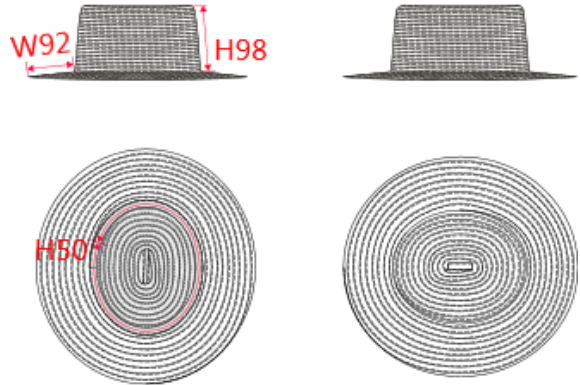

REFERENCE : KP069

SIZES : 57cm_59cm

COMPOSITION :

Main material : Vegetal fiber 100% Vegetal fiber

ARTICLE WEIGHT :

100gr/pc

DESCRIPTION				COLORS		PANTONE SERIGRAPHIE	
Français : Chapeau canotier English : Boater Nederlands : Boater - Hoed Deutsch : Canotier hut Español : Sombrero de paja Italiano : Cappello in paglia Português : Chapéu de barqueiro				Natural		Warm gray 1 C	
MEASUREMENT							
Description	57cm	59cm					
H50 Tour de tête / Head measurement	57	59					
W92 Width of the brim	7	7					
H98 Front hat height	10	10					
CARE LABEL							
PACKING							
Box	50 pcs / box 57-59cm => L:64cm W:33.5cm H:67cm GW:7.50kg NW:5.00kg						