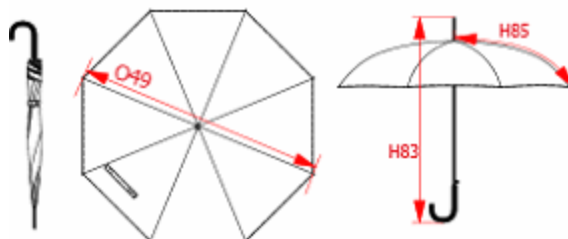

Auto opening

ARTICLE WEIGHT :

1050 gr/pc

DESCRIPTION		COLORS	PANTONE SERIGRAPHIE
Français : Parapluie ouverture automatique English : Automatic umbrella Nederlands : Automatic umbrella Deutsch : Automatischer regenschirm Español : Paraguas apertura automática Italiano : Ombrello automatico Português : Chapéu de chuva abertura automática		Burnt lime	583C
		Slate grey	424C
		Silver	877C
		Black	Black
		White	White
		Red	1795C
MEASUREMENT			
Description	U		
O49 Diameter of the umbrella	105		
H83 Height of the umbrella's shaft	87		
H85 Length of the umbrella's ribs	59,50		
PACKING			
Box	20 pcs / box U => L:96,5cm W:18,5cm H:50,5cm GW:22kg NW:21kg		