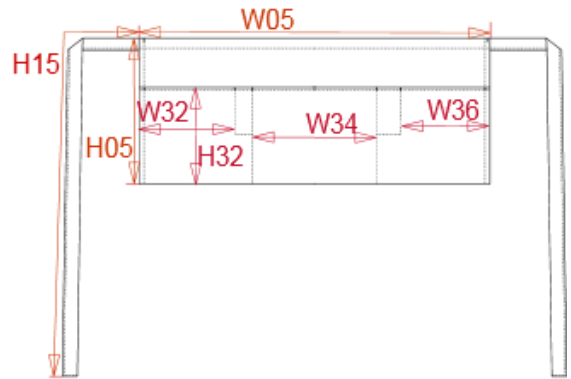

KARIBAN

REFERENCE : K886

SIZES : U

COMPOSITION :

Main fabric : Gabardine 280 100%cotton

WEIGHT :

Main fabric : 280 gsm

ARTICLE WEIGHT :

20 gr/pc

DESCRIPTION	
Français :	Tablier Barman
English :	Barman Apron
Nederlands :	Kelnerschort
Deutsch :	Kurze Barschürze
Español :	Delantal corto de barman
Italiano :	Barman Apron
Português :	Avental curto de barman

COLORS	PANTONE SERIGRAPHIE
Black	Black
Wine	7645C

MEASUREMENT	
Description	U
W05 Largeur tablier / Apron width	70
H05 Hauteur tablier / Apron height	26
H15 Longueur ceinture / Belt length	82
H32 Hauteur poche / Pocket height	20
W32 Largeur poche droite / Right pocket width	20
W34 Largeur poche milieu / Middle pocket width	22,50
W36 Largeur poche gauche / Left pocket width	18

CARE LABEL				

PACKING	
Box	50 pcs / box U => L:28cm W:25cm H:30cm GW:8.20kg NW:7.20kg