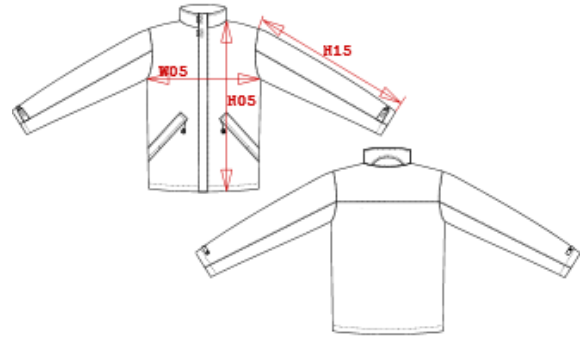

KARIBAN

REFERENCE : K677

SIZES : XS_S_M_L_XL_XXL_3XL_4XL

COMPOSITION :

Main fabric : Polyester oxford PVC coating - 250 100% polyester
 Lining 2 : Lining 210T For padded lining 100%polyester
 Lining : Polar fleece 300 For inner collar 100%polyester
 Wad 1 : Polyfil 165 For padded inner body 100%polyester

WEIGHT :

Main fabric : 250 gsm
 Lining 2 : 60 gsm
 Lining : 300 gsm
 Wad 1 : 165 gsm

FABRIC CONSTRUCTION AND FINISHING :

Size 4XL only for Black, Navy and Red

ARTICLE WEIGHT :

1172 gr/pc

DESCRIPTION									
Français : Parka avec doublure matelassée									
English : Padded parka jacket									
Nederlands : Gepolsterte parkajacke mit wasserdichte nahter									
Deutsch : Parka mit gestepptem Futter									
Español : Parka de forro acolchado									
Italiano : Parka per uomo									
Português : Parka acolchoada									

MEASUREMENT									
Description	XS	S	M	L	XL	2XL	3XL	4XL	
H05 Hauteur totale / Total height	79,95	84,95	86,95	88,95	90,95	92,95	94,95	97,70	
W05 1/2 largeur poitrine / 1/2 chest width	56,90	60	63	66	69	72	75	79	
H15 Longueur manche / Sleeve length	61,50	62,50	63,50	65,50	67,50	69,50	71,50	74	

CARE LABEL				

PACKING	
Box	10 pcs / box XS => L:58cm W:40cm H:34cm GW:10.50kg NW:9.00kg S => L:60cm W:42cm H:34cm GW:11.50kg NW:10.00kg M => L:62cm W:42cm H:34cm GW:12.50kg NW:11.00kg L => L:64cm W:44cm H:34cm GW:13.50kg NW:12.00kg XL => L:67cm W:46cm H:34cm GW:14.50kg NW:13.00kg XXL => L:68cm W:48cm H:34cm GW:15.50kg NW:14.00kg 3XL => L:70cm W:50cm H:34cm GW:16.50kg NW:15.00kg 4XL => L:70cm W:50cm H:34cm GW:17.50kg NW:16.00kg