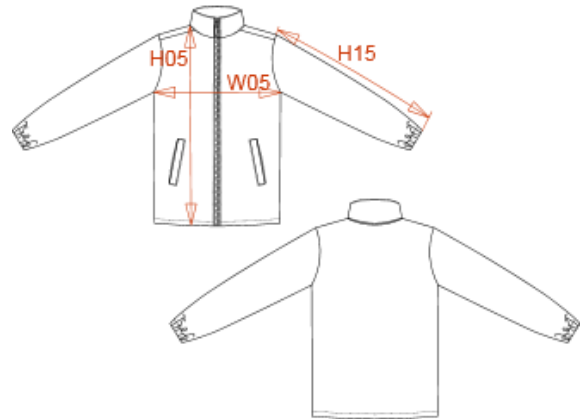

KARIBAN

REFERENCE : K616

SIZES : XS_S_M_L_XL_XXL_3XL

COMPOSITION :

Main fabric : Polyester 70 100%polyester

WEIGHT :

Main fabric : 70 gsm

ARTICLE WEIGHT :

240 gr/pc

DESCRIPTION	
Français :	Coupe-vent non doublé
English :	Windbreaker
Nederlands :	Ongevoerde windbreaker
Deutsch :	Windbreaker
Español :	Cortaviento sin forro
Italiano :	Windbreaker
Português :	Windbreaker

COLORS	PANTONE SERIGRAPHIE
Black	Black
Navy	296C
Red	200C
White	White
Orange	1585C
Forest green	5605C
Sky blue	2169C
Light royal blue	7685C
Yellow	1225C
Lime	367C
Tropical blue	2185C

MEASUREMENT							
Description	XS	S	M	L	XL	XXL	3XL
H05 Hauteur totale / Total height	72	75	78	80	82	84	90,30
W05 1/2 largeur poitrine / 1/2 chest width	56	60	64	67	70	73	77
H15 Longueur manche / Sleeve length	60	62	64	66	68	70	72

CARE LABEL				

PACKING	
Box	50 pcs / box XS => L:63cm W:42cm H:24cm GW:12.00kg NW:11.00kg S => L:63cm W:41cm H:22cm GW:11.00kg NW:10.00kg M => L:66cm W:43cm H:22cm GW:11.00kg NW:10.00kg L => L:68cm W:44cm H:22cm GW:12.00kg NW:11.00kg XL => L:70cm W:45cm H:22cm GW:12.50kg NW:11.50kg XXL => L:73cm W:46cm H:22cm GW:13kg NW:12kg 3XL => L:76cm W:47cm H:22cm GW:14kg NW:13kg