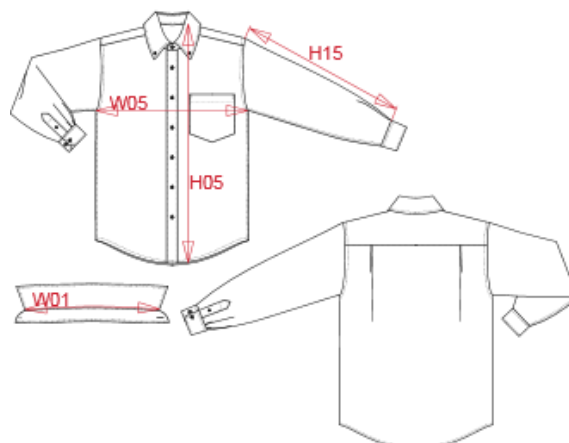

KARIBAN

REFERENCE : K537

SIZES : S_M_L_XL_XXL_3XL_4XL

COMPOSITION :

Main fabric : Cotton micro twill - 120 100%cotton

WEIGHT :

Main fabric : 120 gsm

FABRIC CONSTRUCTION AND FINISHING :

Non Iron / Fully taped

ARTICLE WEIGHT :

300 gr/pc

DESCRIPTION								COLORS		PANTONE SERIGRAPHIE	
Français : Chemise homme manches longues English : Men's long sleeve supreme non iron shirt Nederlands : Heren overhemd met lange mouwen Deutsch : Bügelfreies herren langarm hemd Español : Camisa de manga larga Italiano : Camicia uomo maniche lunghe Português : Camisa manga comprida supreme - Não precisa passar a ferro								White		White	
								Black		Black	
								Zinc		447C	
								Bright sky		2708C	
MEASUREMENT											
Description	S	M	L	XL	2XL	3XL	4XL				
W01 Longueur encolure / Neckline length	41,25	42,50	43,75	45	46,25	47,90	49,50				
W05 1/2 largeur poitrine / 1/2 chest width	54	57	60	63	66	69	72				
H15 Longueur manche sans poignet / Sleeve length without cuff	56,50	58,50	60,50	62,50	64,50	66,50	68,50				
H05 Hauteur totale dos / Back total height	78	80	82	84	86	88	90,05				
CARE LABEL											
PACKING											
Box	12 pcs / box S => L:56cm W:37cm H:23cm GW:4.90kg NW:3.40kg M => L:56cm W:37cm H:23cm GW:5.00kg NW:3.50kg L => L:56cm W:37cm H:23cm GW:5.10kg NW:3.60kg XL => L:56cm W:37cm H:23cm GW:5.20kg NW:3.70kg XXL => L:56cm W:37cm H:23cm GW:5.30kg NW:3.80kg 3XL => L:56cm W:37cm H:23cm GW:5.40kg NW:3.90kg 4XL => L:56cm W:37cm H:23cm GW:5.50kg NW:4.00kg										