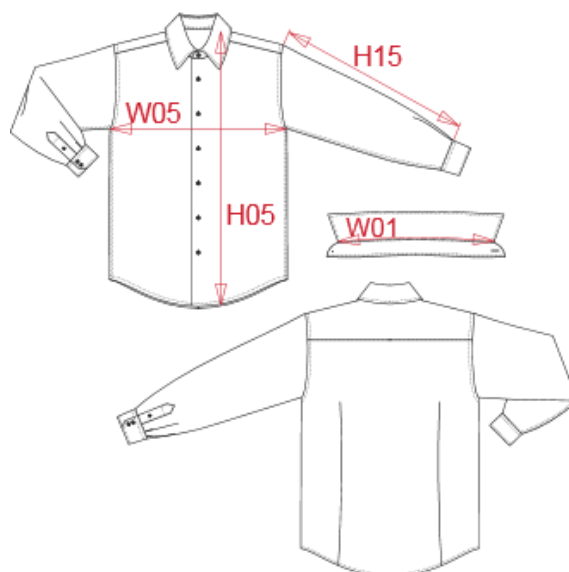

# KARIBAN

**REFERENCE :** K529

**SIZES :** XS\_S\_M\_L\_XL\_XXL\_3XL

**COMPOSITION :**

Main fabric : Cotton / Elastane poplin 97/3 - 140 97%cotton / 3%elastane

**WEIGHT :**

Main fabric : 140 gsm

**ARTICLE WEIGHT :**

320 gr/pc

DESCRIPTION	
<b>Français :</b>	Chemise homme manches longues
<b>English :</b>	Men's long sleeve easy care stretch shirt
<b>Nederlands :</b>	Heren overhemd met lange mouwen
<b>Deutsch :</b>	Pflegeleichtes herren langarm stretch-hemd
<b>Español :</b>	Camisa de manga larga
<b>Italiano :</b>	Camicia uomo maniche lunghe
<b>Português :</b>	Camisa de homem de manga comprida com stretch

COLORS	PANTONE SERIGRAPHIE
White	White
Black	Black
Light blue	544C
Zinc	447C
Navy	296C
Wine	7645C

MEASUREMENT							
Description	XS	S	M	L	XL	2XL	3XL
<b>W01</b> Longueur encolure / Neckline length	40,25	41,50	42,75	44	45,25	46,50	48,15
<b>W05</b> 1/2 largeur poitrine / 1/2 chest width	48	51	54	57	60	63	66
<b>H15</b> Longueur manche sans poignet / Sleeve length without cuff	55,50	57	58,50	60	62	64	66
<b>H05</b> Hauteur totale dos / Back total height	74,30	76,30	78,30	80,30	82,30	84,30	86,30

CARE LABEL				

PACKING	
Box	12 pcs / box S => L:56cm W:37cm H:20cm GW:5.00kg NW:3.20kg M => L:56cm W:37cm H:20cm GW:5.10kg NW:3.30kg L => L:56cm W:37cm H:20cm GW:5.30kg NW:3.50kg XL => L:56cm W:37cm H:20cm GW:5.50kg NW:3.70kg XXL => L:56cm W:37cm H:20cm GW:5.70kg NW:3.90kg 3XL => L:56cm W:37cm H:20cm GW:6.00kg NW:4.20kg