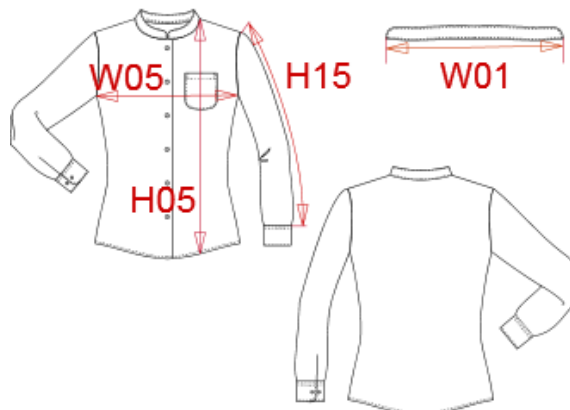

**WEIGHT :**

Main fabric : 105 gsm

Main fabric : 110 gsm

**FABRIC CONSTRUCTION AND FINISHING :**

Easy Care

**ARTICLE WEIGHT :**

125 gr/pc

| DESCRIPTION         |   |
|---------------------|---|
| <b>Français :</b>   | Chemise col mao manches longues femme       |
| <b>English :</b>    | Ladies' long sleeve mandarin collar shirt   |
| <b>Nederlands :</b> | Dames blouse met mao kraag en lange mouwen  |
| <b>Deutsch :</b>    | DAMEN LANGARM HEMD MIT MAO-KRAGEN           |
| <b>Español :</b>    | Camisa de manga larga cuello mao para mujer |
| <b>Italiano :</b>   | CAMICIA DONNA COLLO ALLA COREANA            |
| <b>Português :</b>  | Camisa de senhora manga comprida            |

| COLORS | PANTONE SERIGRAPHIE |
|--------|---------------------|
| Black  | Black               |
| White  | White               |
| Wine   | 7645C               |

| MEASUREMENT  |       |       |       |       |       |       |       |
|--|-------|-------|-------|-------|-------|-------|-------|
| Description  | XS    | S     | M     | L     | XL    | XXL   | 3XL   |
| <b>W01</b> Longueur encolure / Neckline length                       | 40,20 | 40,90 | 41,60 | 42,25 | 43    | 43,50 | 44,75 |
| <b>W05</b> 1/2 largeur poitrine/1/2 chest width                      | 46    | 48    | 50    | 52    | 54    | 56    | 59    |
| <b>H15</b> Longueur manche sans poignet / Sleeve length without cuff | 54    | 55    | 56    | 57    | 58    | 59    | 60,50 |
| <b>H05</b> Hauteur totale dos / Back total height                    | 62,60 | 64,25 | 65,75 | 67,25 | 68,80 | 70,30 | 72,60 |

| CARE LABEL |  |  |  |  |
|------------|--|--|--|--|
|            |  |  |  |  |

| PACKING |   |
|---------|---|
| Box     | 12 pcs / box<br>All sizes => L:52cm W:35cm H:14cm GW:4.00kg NW:3.00kg |