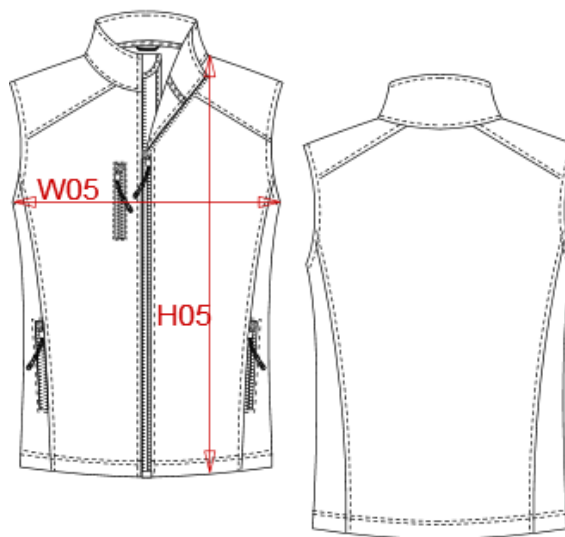

# KARIBAN

**REFERENCE :** K404

**SIZES :** S\_M\_L\_XL\_XXL\_3XL\_4XL

**COMPOSITION :**

Fabric 1 : Softshell Polyester / Elastane woven 95/5 - 300 95% polyester / 5%elastane

**WEIGHT :**

Fabric 1 : 300 gsm

**FABRIC CONSTRUCTION AND FINISHING :**

3 layers bonded (outer: 95%polyester 5% elastane / performance membrane / inner: microfleece polar BR: 3000gsm/24h / WP: 8000mm

**ARTICLE WEIGHT :**

350 gr/pc

DESCRIPTION	
<b>Français :</b>	Bodywarmer femme sotshell
<b>English :</b>	Ladies soft shell bodywarmer
<b>Nederlands :</b>	Dames bodywarmer soft shell
<b>Deutsch :</b>	Damen soft shell bodywarmer
<b>Español :</b>	Chaleco softshell para mujer
<b>Italiano :</b>	Bodywarmer donna softshell
<b>Português :</b>	Colete softshell de senhora

COLORS	PANTONE SERIGRAPHIE
Black	Black
Navy	296C
Red	200C
White	White
Aqua blue	7690C
Titanium	7540C
Marl grey	-
Fluorescent yellow	-
Fluorescent orange	-

MEASUREMENT							
Description	S	M	L	XL	2XL	3XL	4XL
<b>W05</b> 1/2 largeur poitrine avec zip / 1/2 chest width with zipper	48,70	50,70	53,70	56,70	59,70	62,70	65,70
<b>H05</b> Hauteur totale devant / Front total height	63,90	65,40	67,65	69,90	72,15	74,40	76,65

CARE LABEL				

PACKING	
Box	10 pcs / box S => L:55cm W:36cm H:15cm GW:5.00kg NW:3.50kg M => L:55cm W:36cm H:15cm GW:5.00kg NW:3.50kg L => L:55cm W:36cm H:15cm GW:5.00kg NW:3.50kg XL => L:55cm W:36cm H:15cm GW:5.00kg NW:3.50kg XXL => L:62cm W:37.5cm H:15cm GW:5.50kg NW:4.00kg 3XL => L:62cm W:37.5cm H:15cm GW:5.50kg NW:4.00kg 4XL => L:62cm W:37.5cm H:15cm GW:5.50kg NW:4.00kg