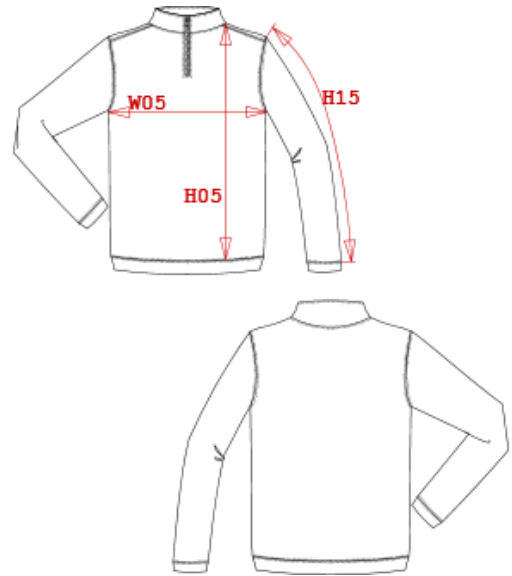

KARIBAN

REFERENCE : K206

SIZES : M_L_XL_XXL_3XL

COMPOSITION :

Main fabric : Cotton / Polyester Pique - 300 80%cotton / 20% polyester

Main fabric : Contrasted Cotton / Polyester Pique - 300 For back facing, front facing and inner collar. 80%cotton / 20% polyester

WEIGHT :

Main fabric : 300 gsm

Main fabric : 300 gsm

ARTICLE WEIGHT :

490 gr/pc

DESCRIPTION	
Français :	Sweat-shirt col zippé
English :	Sweatshirt
Nederlands :	Sweat met zip kraag
Deutsch :	Zip-neck sweat-shirt
Español :	Sudadera media cremallera
Italiano :	Felpa collo con zip
Português :	Sweatshirt com meio fecho

COLORS	PANTONE SERIGRAPHIE
Black / Grey heather	Black / -
Navy / Grey heather	296C / -
Grey heather / Navy	- / 296C

MEASUREMENT						
Description	M	L	XL	XXL	3XL	
H05 Hauteur totale sans BC / Total height without rib	68,50	70,50	72,50	75,25	78	
W05 1/2 largeur poitrine / 1/2 chest width	55,25	58,25	61,25	65,25	69,25	
H15 Longueur manche sans BC / Sleeve length without rib	57,50	59	60,50	62,70	64,90	

CARE LABEL				

PACKING	
Box	20 pcs / box M => L:58.1cm W:37.8cm H:26.7cm GW:10.80kg NW:9.00kg L => L:58.1cm W:37.8cm H:26.7cm GW:11.30kg NW:9.50kg XL => L:58.1cm W:37.8cm H:26.7cm GW:11.60kg NW:9.80kg XXL => L:58.1cm W:37.8cm H:26.7cm GW:12.60kg NW:10.80kg 3XL => L:58.1cm W:37.8cm H:32.0cm GW:13.10kg NW:11.30kg