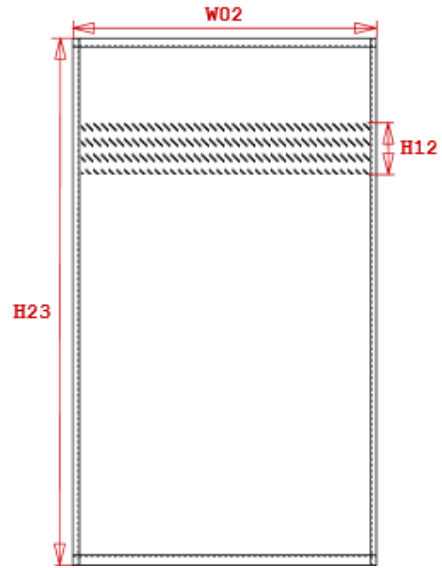

# KARIBAN

**REFERENCE :** K112

**SIZES :** U

**COMPOSITION :**

Main fabric : Terry 450 100%cotton

**WEIGHT :**

Main fabric : 450 gsm

**ARTICLE WEIGHT :**

236 gr/pc

DESCRIPTION	
<b>Français :</b> Serviette de toilette	
<b>English :</b> Hand towel	
<b>Nederlands :</b> Handdoek	
<b>Deutsch :</b> Handtuch	
<b>Español :</b> Toalla	
<b>Italiano :</b> Asciugamano	
<b>Português :</b> Toalha de rosto	

MEASUREMENT	
Description	U
H23 Longueur serviette / Towel length	100
W02 Largeur serviette / Towel width	50
H12 Hauteur linteau / Border height	8

CARE LABEL	

PACKING	
Box	50 pcs / box U => L:40cm W:60cm H:40cm GW:13.50kg NW:12.50kg