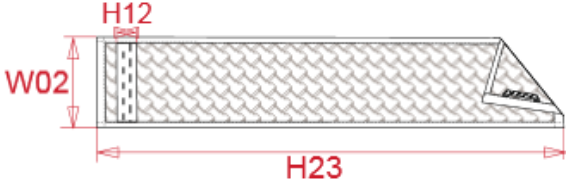

KARIBAN

REFERENCE : K108

SIZES : U

COMPOSITION :

Main fabric : Terry 450 100%cotton

WEIGHT :

Main fabric : 450 gsm

ARTICLE WEIGHT :

200 gr/pc

DESCRIPTION	
Français :	Serviette de sport
English :	Sports towel
Nederlands :	Sporthanddoek
Deutsch :	Sport handtuch
Español :	Toalla deporte
Italiano :	Asciugamano sport
Português :	Toalha de desporto

COLORS	PANTONE SERIGRAPHIE
Black	Black
Navy	534C
White	White

MEASUREMENT	
Description	U
H23 Longueur serviette / Towel length	140
W02 Largeur serviette / Towel width	30
H12 Hauteur litem / Border height	6

CARE LABEL				

PACKING	
Box	50 pcs / box U => L:40cm W:60cm H:40cm GW:11.41kg NW:9.96kg